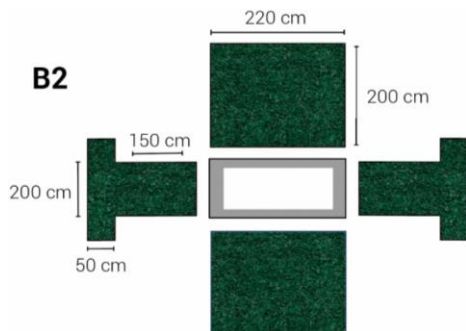

Grasmatten-Garnitur B-2

2 Matten und 2 T-Stücke

2 Matten á 220 x 200 cm & 2 Matten á 50 x 150 x 200 cm

Artikel-Nr.	GÖFA13-B2
Farbe	grün
Preis pro Garnitur	208,75 €