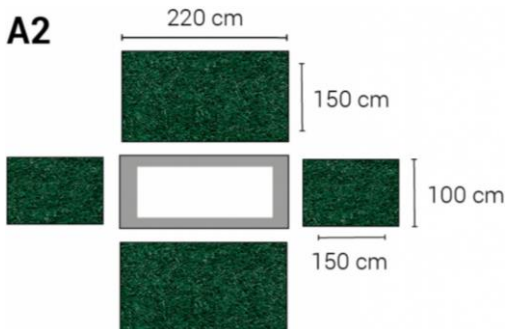

Grasmatten-Garnitur A-2

A2

4 Matten mit eingehängtem Verstärkungsband an der Oberkante und 24 angenähten Haken zum Einhängen ins Laufrost.

2 Matten á 220 x 150 cm & 2 Matten á 150 x 100 cm

Artikel-Nr.	GÖFA13-A2
Farbe	grün
Preis pro Garnitur	208,75 €