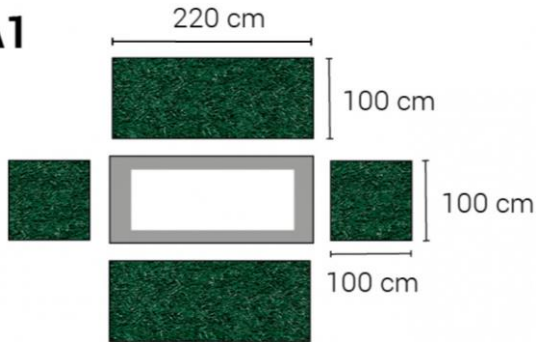

Grasmatten-Garnitur A-1

A1

Alles im grünen Bereich - dauerhaft frisches Grün in natürlicher Optik.

4 Matten mit eingehängtem Verstärkungsband an der Oberkante und 24 angenähten Haken zum Einhängen ins Laufrost.

2 Matten á 220 x 100 cm & 2 Matten á 100 x 100 cm

Artikel-Nr.	GÖFA13-A1
Farbe	grün
Preis pro Garnitur	180,75 €