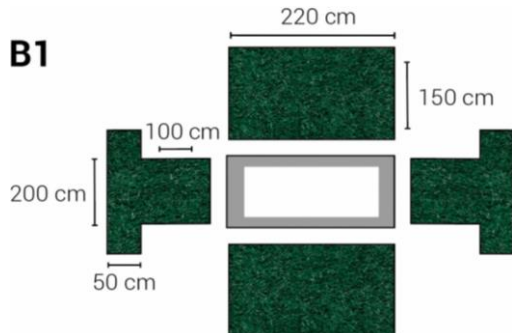

Grasmatten-Garnitur B-1

Alles im grünen Bereich - dauerhaft frisches Grün in natürlicher Optik.

2 Matten und 2 T-Stücke

2 Matten á 220 x 150 cm & 2 Matten á 50 x 100 x 200 cm

Artikel-Nr.	GÖFA13-B1
Farbe	grün
Preis pro Garnitur	180,75 €